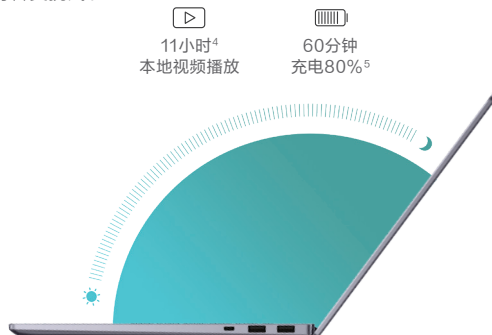

强劲续航 时刻在线

内置56Wh大容量电池, 配合华为智能省电技术, 降低功耗, 让续航时间更持久, 支持连续播放本地视频长达11小时⁴。同时搭配华为65W笔记本电源适配器, 60分钟可为笔记本充电约80%⁵, 助你从容应对各类挑战。